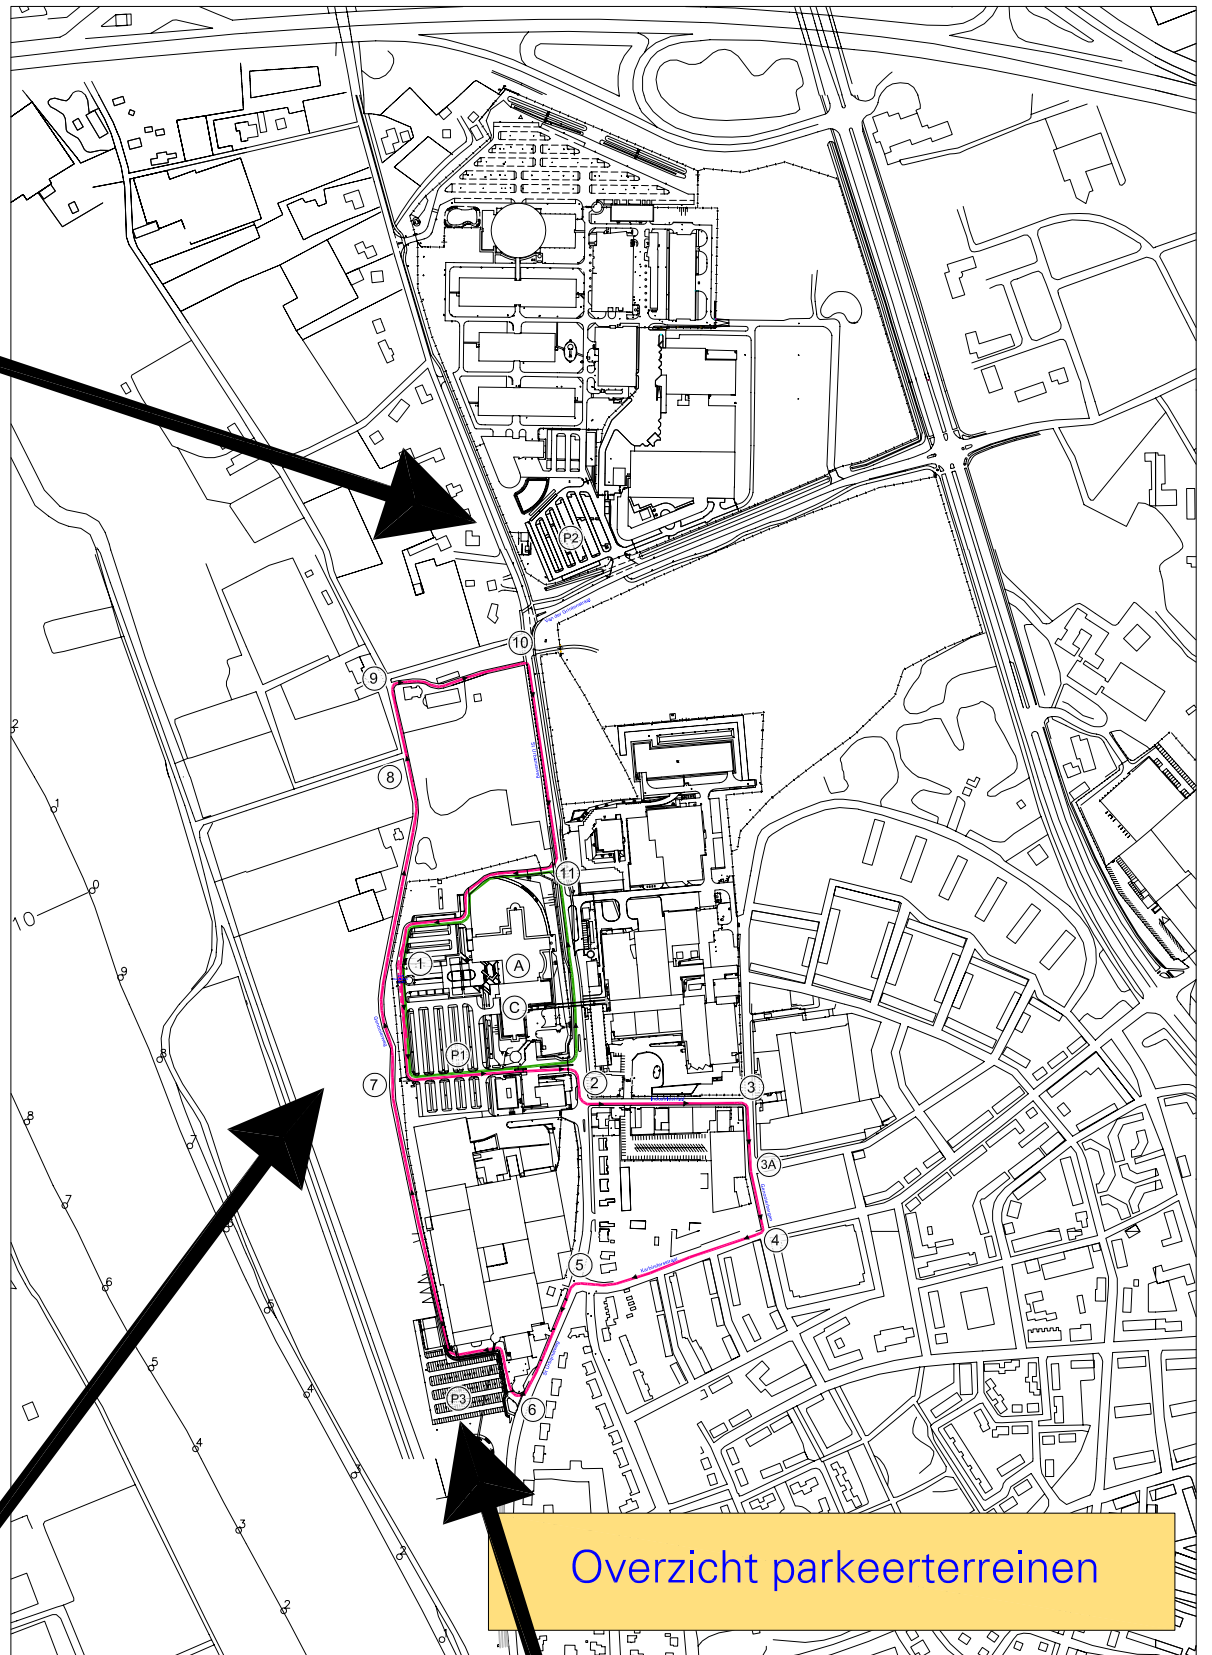

# Parkeren Océ-loop

P1 Parkeren hoofdgebouw alleen mogelijk voor 10.00uur deze mag men pas verlaten als de wedstrijd is afgelopen.

P2 Parkeren vanuit A67 en Velden Arcen.

P3 Parkeren vanuit centrum Venlo