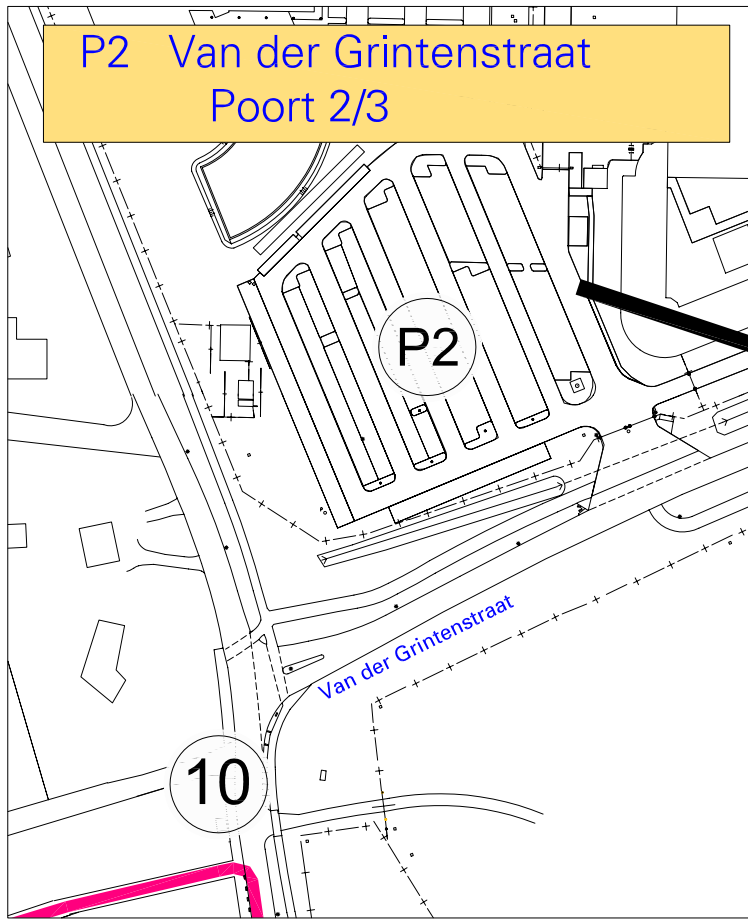

# Parkeren Océ-loop

P1 Parkeren hoofdgebouw alleen mogelijk voor 10.00uur deze mag men pas verlaten als de wedstrijd is afgelopen.

P2 Parkeren vanuit A67 en Velden Arcen.

P3 Parkeren vanuit centrum Venlo