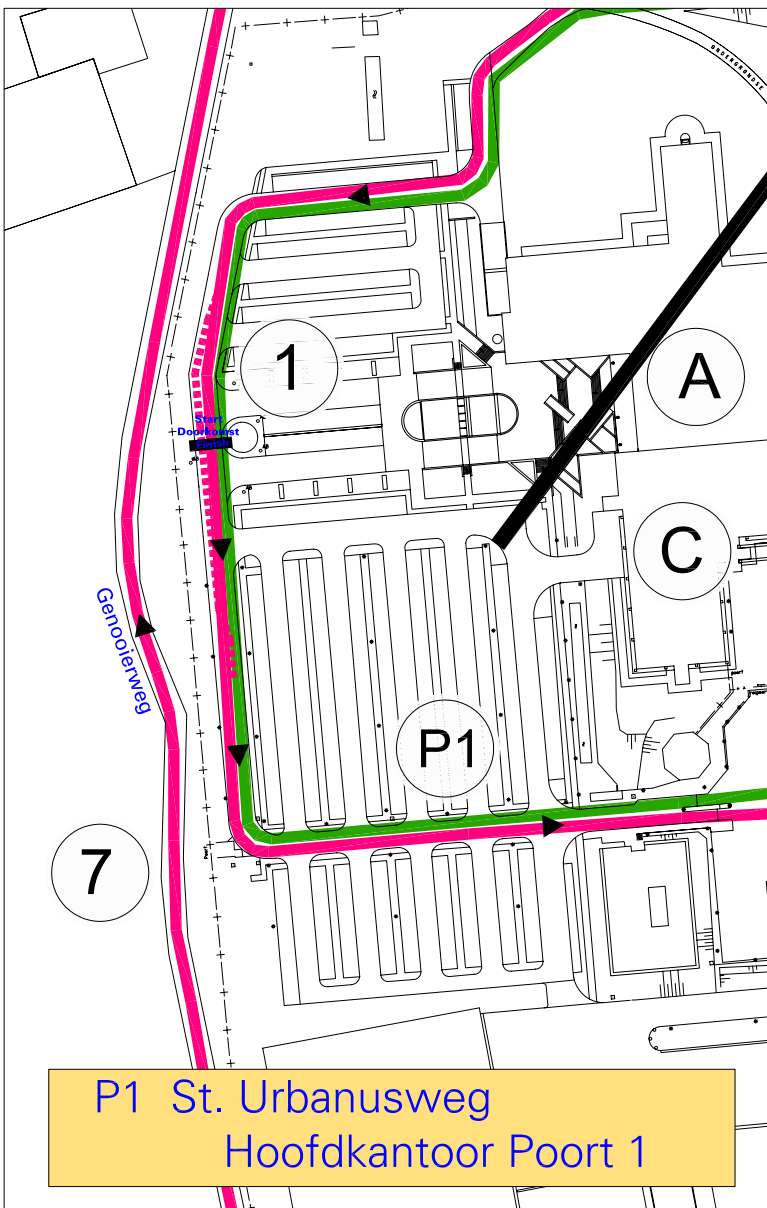

# Parkeren Océ-loop

P1 Parkeren hoofdgebouw alleen mogelijk voor 10.00uur deze mag men pas verlaten als de wedstrijd is afgelopen.

P2 Parkeren vanuit A67 en Velden Arcen.

P3 Parkeren vanuit centrum Venlo