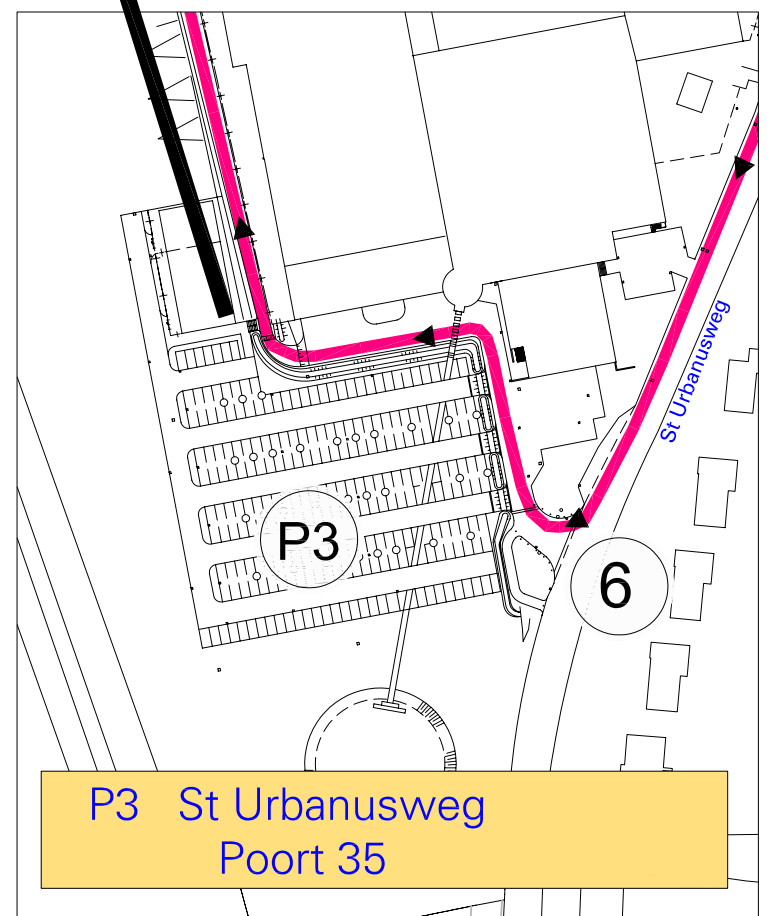

# Parkeren Océ-loop

P1 Parkeren hoofdgebouw alleen mogelijk voor 10.00uur deze mag men pas verlaten als de wedstrijd is afgelopen.

P2 Parkeren vanuit A67 en Velden Arcen.

P3 Parkeren vanuit centrum Venlo